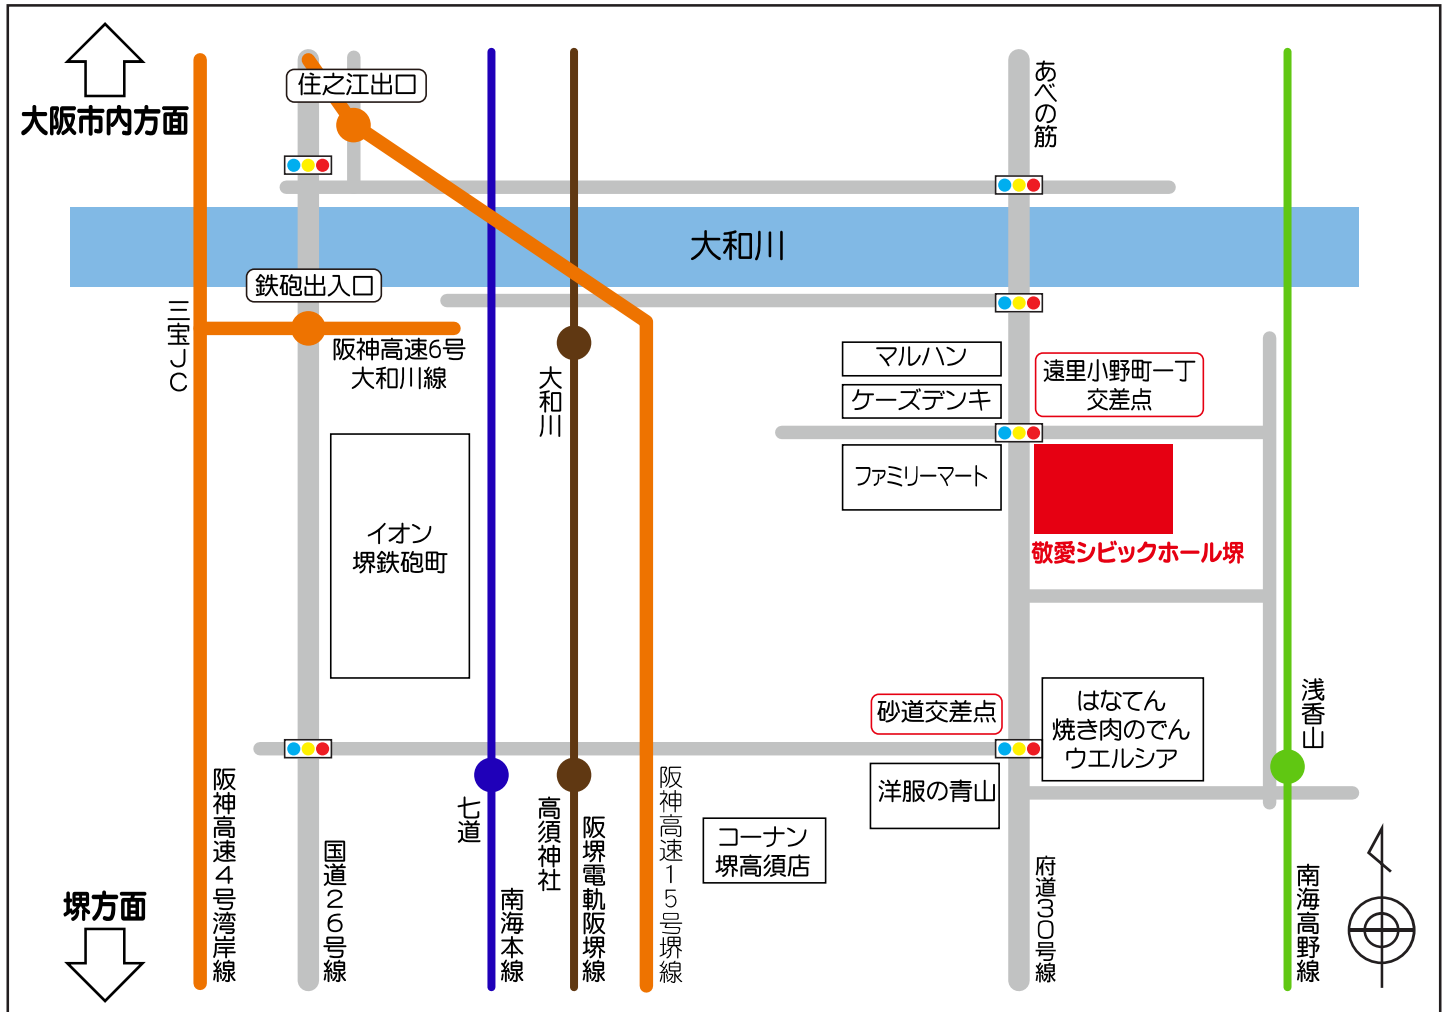

# 敬愛シビックホール堺 までのご案内図

## 電車をご利用の場合

- 南海高野線「浅香山駅」西出口より徒歩5分
- 南海高野線「堺東駅」よりタクシーで約5分
- 阪堺電軌阪堺線「高須神社駅」より徒歩約7分
- 南海本線「七道駅」より徒歩約15分

## 一般道をご利用の場合

- 大阪市内より「あべの筋」を南へ、大和川を渡り2つ目の信号の先左側
- 堺方面より「府道30号線」を北へ、「遠里小野町一丁」交差点を右折後そのまま正面入口へ

## 高速道路をご利用の場合

- 阪神高速4号及び6号の場合「鉄砲出入口」を出て国道26号線を北へ大和川を渡り初めの信号を右折、大和川沿いを東に進み「あべの筋」を右折、大和川を渡り2つ目の信号の先左側
- 阪神高速15号の場合「住之江出口」を出て突き当りを左折、大和川沿いを東に進みあべの筋を右折、大和川を渡り2つ目の信号の先左側

グーグルマップで行き方を調べる 