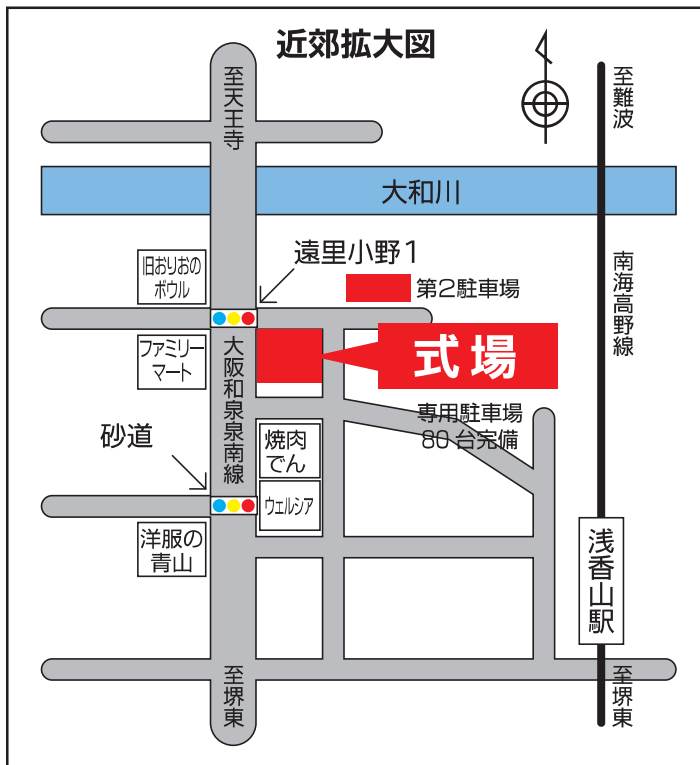

敬愛シビックホール堺 までの ご案内図

電車をご利用の場合

- 南海高野線「浅香山」駅西出口より徒歩約6分
- 南海高野線「堺東」駅よりタクシーで約5分
- 阪堺電軌阪堺線「高須神社」駅より徒歩約7分
- 南海本線「七道」駅より徒歩約15分

大阪方面よりお車で

阪神高速堺線「住之江ランプ出口」を出て突き当りを左折、大和川沿いを東へ進み、2つ目の信号大阪和泉泉南線（府道30号線）を左折、大和川を渡って300m先左側。

堺方面よりお車で

大阪和泉泉南線（府道30号線）を北へ、「遠里小野1」交差点を右折してそのまま正面入口へ。

グーグルマップで行き方を調べる

撮影したQRコードはメールやLINEでお知らせしたい人に送ることができます。詳しくは各アプリの説明をお読みください。

敬愛シビックホール堺

TEL 072-221-1059 FAX 072-221-1082
〒590-0002 堺市堺区砂道町3丁1番12号