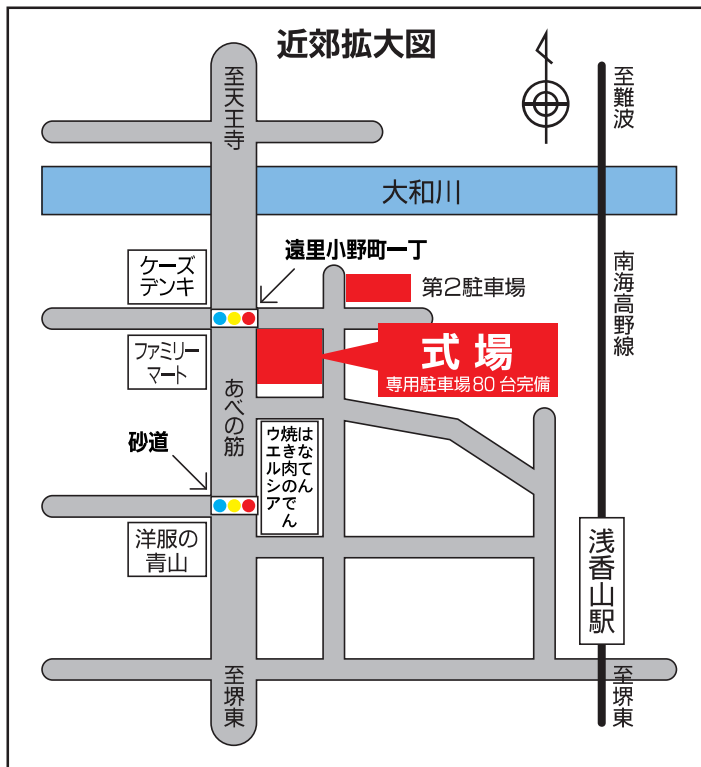

# 敬愛シビックホール堺 までのご案内図

## 電車をご利用の場合

- 南海高野線「浅香山駅」西出口より徒歩5分
- 南海高野線「堺東駅」よりタクシーで約5分
- 阪堺電軌阪堺線「高須神社駅」より徒歩約7分
- 南海本線「七道駅」より徒歩約15分

## 一般道をご利用の場合

- 大阪市内より「あべの筋」を南へ、大和川を渡り2つ目の信号の先左側
- 堺方面より「府道30号線」を北へ、「遠里小野町一丁」交差点を右折後そのまま正面入口へ

## 高速道路をご利用の場合

- 阪神高速4号及び6号の場合「鉄砲出入口」を出て国道26号線を北へ大和川を渡り初めの信号を右折、大和川沿いを東に進み「あべの筋」を右折、大和川を渡り2つ目の信号の先左側
- 阪神高速15号の場合「住之江出口」を出て突き当りを左折、大和川沿いを東に進みあべの筋を右折、大和川を渡り2つ目の信号の先左側

グーグルマップで行き方を調べる 