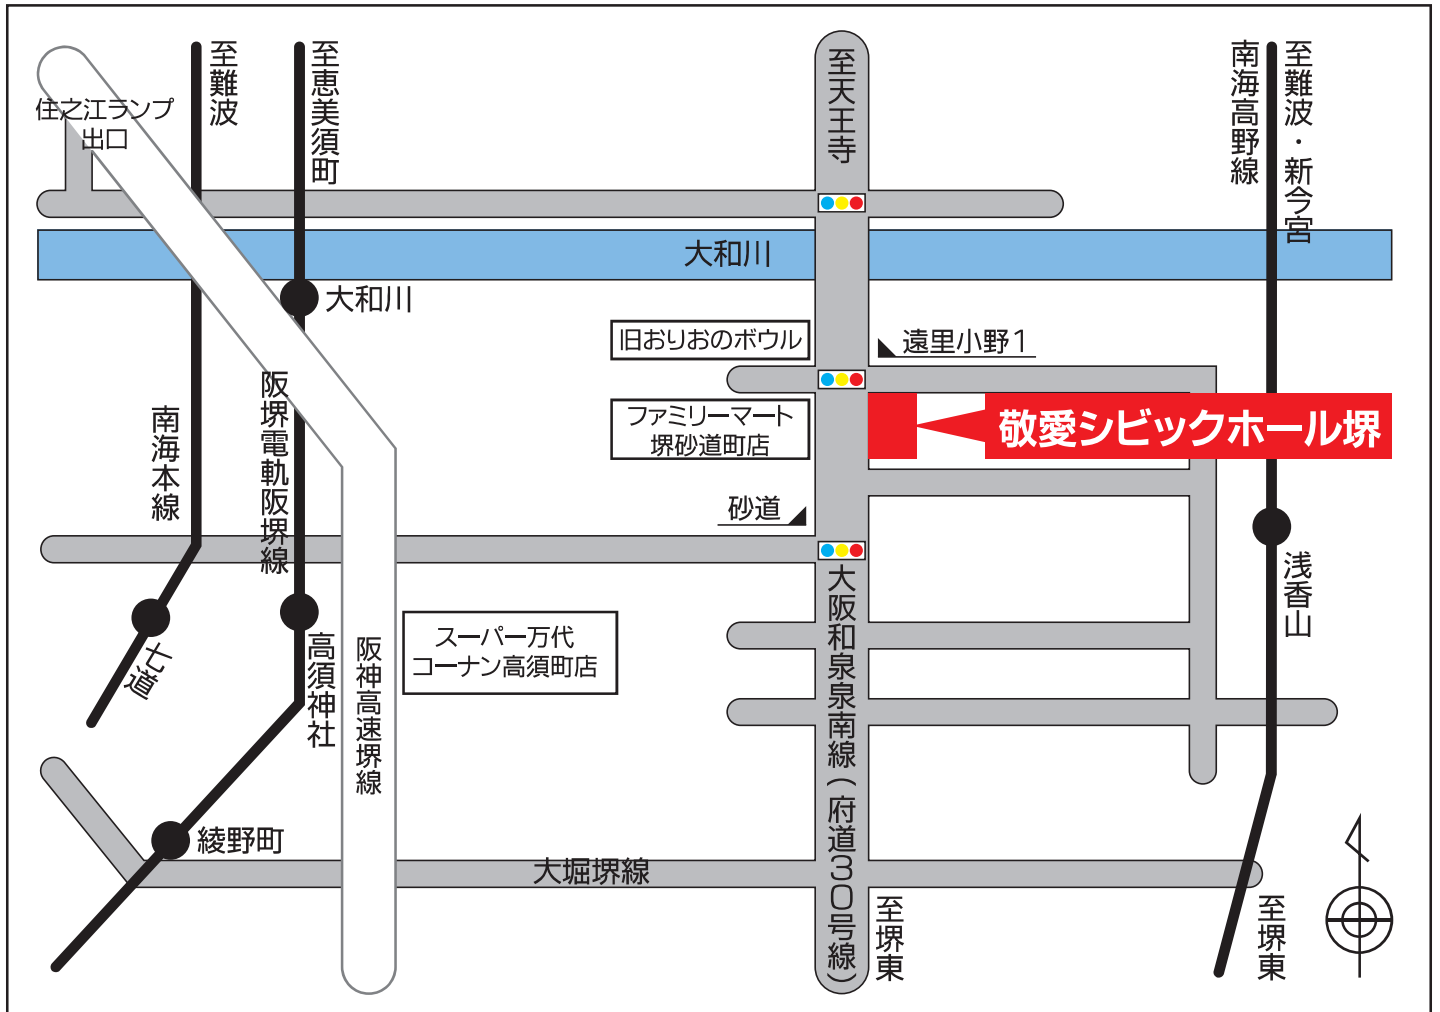

敬愛シビックホール堺 までの ご案内図

電車をご利用の場合

- 南海高野線「浅香山」駅西出口より徒歩約6分
- 南海高野線「堺東」駅よりタクシーで約5分
- 阪堺電軌阪堺線「高須神社」駅より徒歩約7分
- 南海本線「七道」駅より徒歩約15分

大阪方面よりお車で

阪神高速堺線「住之江ランプ出口」を出て突き当りを左折、大和川沿いを東へ進み、2つ目の信号大阪和泉泉南線（府道30号線）を左折、大和川を渡って300m先左側。

堺方面よりお車で

大阪和泉泉南線（府道30号線）を北へ、「遠里小野1」交差点を右折してそのまま正面入口へ。

グーグルマップで行き方を調べる

撮影したQRコードはメールやLINEでお知らせしたい人に送ることができます。詳しくは各アプリの説明をお読みください。

敬愛シビックホール堺

TEL 072-221-1059 FAX 072-221-1082
〒590-0002 堺市堺区砂道町3丁1番12号